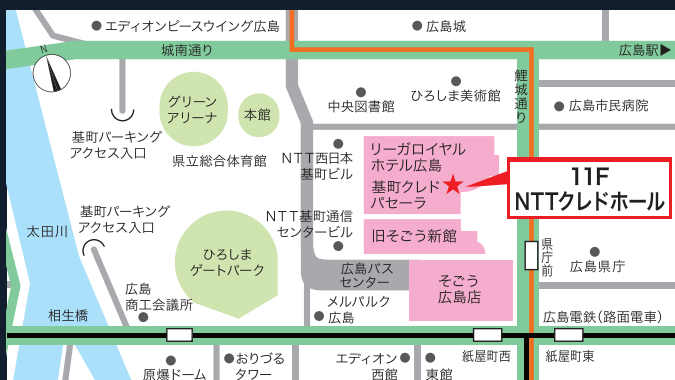

株式会社ミックス 082-239-4577

詳しくはホームページをご覧ください

プロ機器展広島

検索

製品デモンストレーション (ホール)

時間	4月9日(水)	4月10日(木)
11:00~11:30	ポッシュセキュリティシステムズ株式会社 	ポッシュセキュリティシステムズ株式会社 
11:30~12:00	株式会社ヤマハミュージックジャパン 	株式会社ヤマハミュージックジャパン 
12:00~12:30	ヒビノ株式会社 	ヒビノ株式会社 
	休憩(60分)	休憩(60分)
13:30~14:00	ピーテック株式会社 	ピーテック株式会社 
14:00~14:30	ベストックオーディオ株式会社 	ベストックオーディオ株式会社 
14:30~15:00	リワイアー株式会社 	リワイアー株式会社 
15:00~15:30	音響特機株式会社 	音響特機株式会社 
	休憩(30分)	休憩(30分)
16:00~16:30	株式会社オーディオブレインズ 	株式会社オーディオブレインズ 
16:30~17:00	オタリテック株式会社 	オタリテック株式会社 
17:00~17:30	BOSE PROFESSIONAL 	BOSE PROFESSIONAL 

スケジュール及び内容は、都合により変更になる場合があります

NTTクレドホール

広島市中区基町6-78 NTTクレド基町ビル11F

- 広島空港より車で60分
- 山陽自動車道「広島I.C.」より車で25分
- JR 広島駅より車で10分
- 広島バスセンターに直結
- アストラムライン「県庁前」駅に直結
- 広島電鉄路面電車「紙屋町西」「紙屋町東」電停より徒歩3分
- 駐車場「基町クレドパーキング」600台(有料)